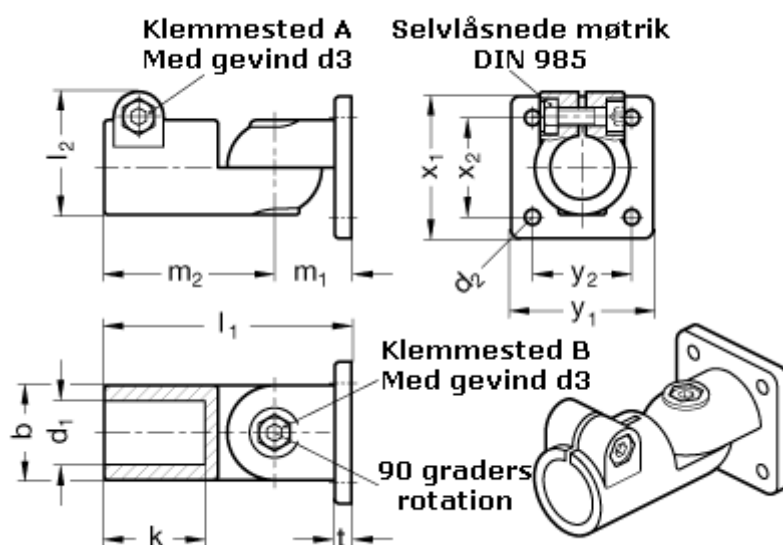

Varenummer: 20282B45T2BL  
Beskrivelse: E+G laskeforbindelse  
GN 282-B45-T-2-BL

## Mål

b = 65	m2 = 115
d1 = B45	t = 14
d2 = 11.0	x1 = 105
d3 = M10	x2 = 74
k = 74.0	y1 = 105
l1 = 167.0	y2 = 74
l2 = 77.5	
m1 = 52.0	